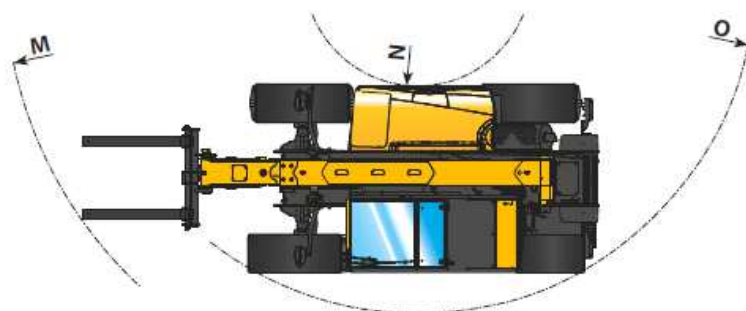

### CARACTERISTIQUES

- Poids total à vide : 7700 Kg
- Vitesse max. : 40 Km/h
- Portée max. : 4000 Kg
- Hauteur max. de levage : 7 m
- Portée max. horizontale : 3.9m
- Portée à la hauteur max. 0.15m
- Angle inclinaison des fourches : 146°
- Force d'arrachement : 6000 daN
- Force de remorquage : 6000 daN
- Pente max. faisable : 60%

### OPTIONS EQUIPEES

- Phare orientable AV, AR sur cabine
- Crochet CEE
- Vitesse bras
- Circuit hydraulique pour freinage remorque
- Suspension du bras

### DIMENSIONS

<b>A</b>	360mm	<b>H</b>	2445mm
<b>B</b>	1475mm	<b>I</b>	1820mm
<b>C</b>	2750mm	<b>L</b>	2260mm
<b>D</b>	850mm	<b>M</b>	4910mm
<b>E</b>	4175mm	<b>N</b>	1320mm
<b>F</b>	5075mm	<b>O</b>	3920mm
<b>G</b>	940mm		